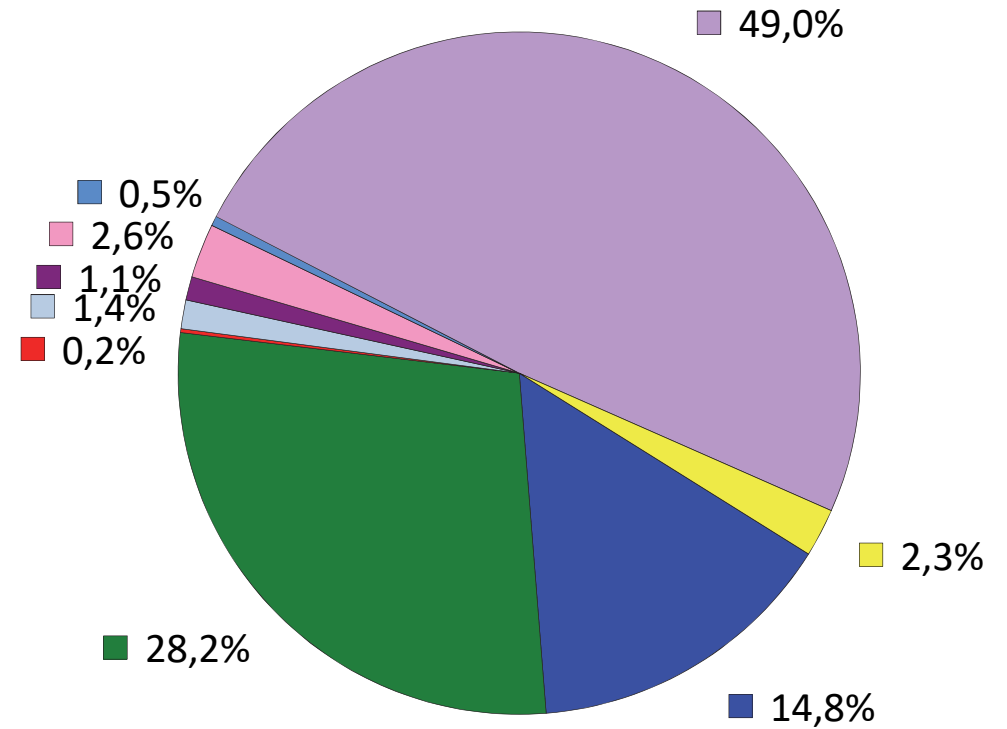

RIPARTIZIONE DEL TRAFFICO 2017 PER NAZIONALITÀ
RÉPARTITION DU TRAFIC 2017 PAR NATIONALITÉ
TRAFFIC DISTRIBUTION PER NATIONALITY - YEAR 2017

Veicoli leggeri (moto+autovetture)
Véhicules légers (motos+voitures)
Light vehicles (motorcycles+cars)

Veicoli pesanti (autobus+camion)
Poids lourds (autocars+camions)
HGV (coaches and lorries)

F	I	CH	B-L	NL	GB	D-A	EST	DIV
---	---	----	-----	----	----	-----	-----	-----